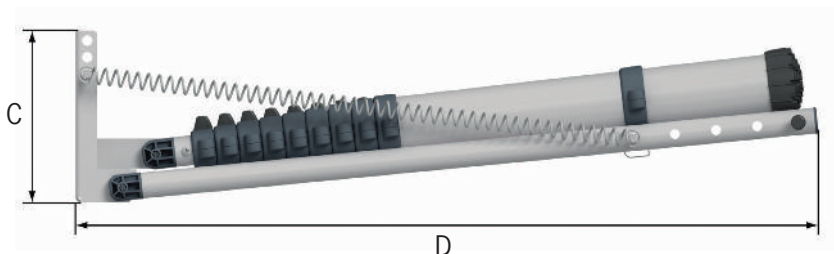

Vnější prostor půdních žebříků	
C	207 mm
D	896 mm