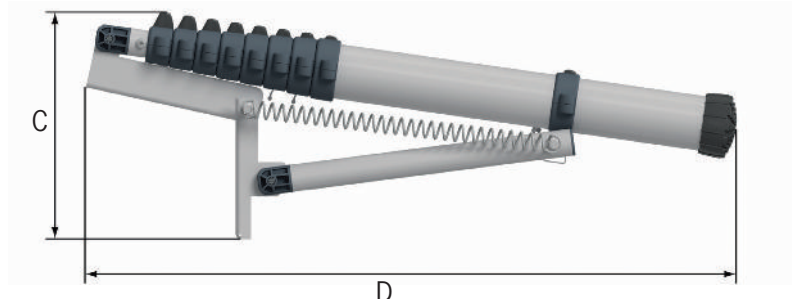

Vnější prostor půdních žebříků	
C	265 mm
D	760 mm