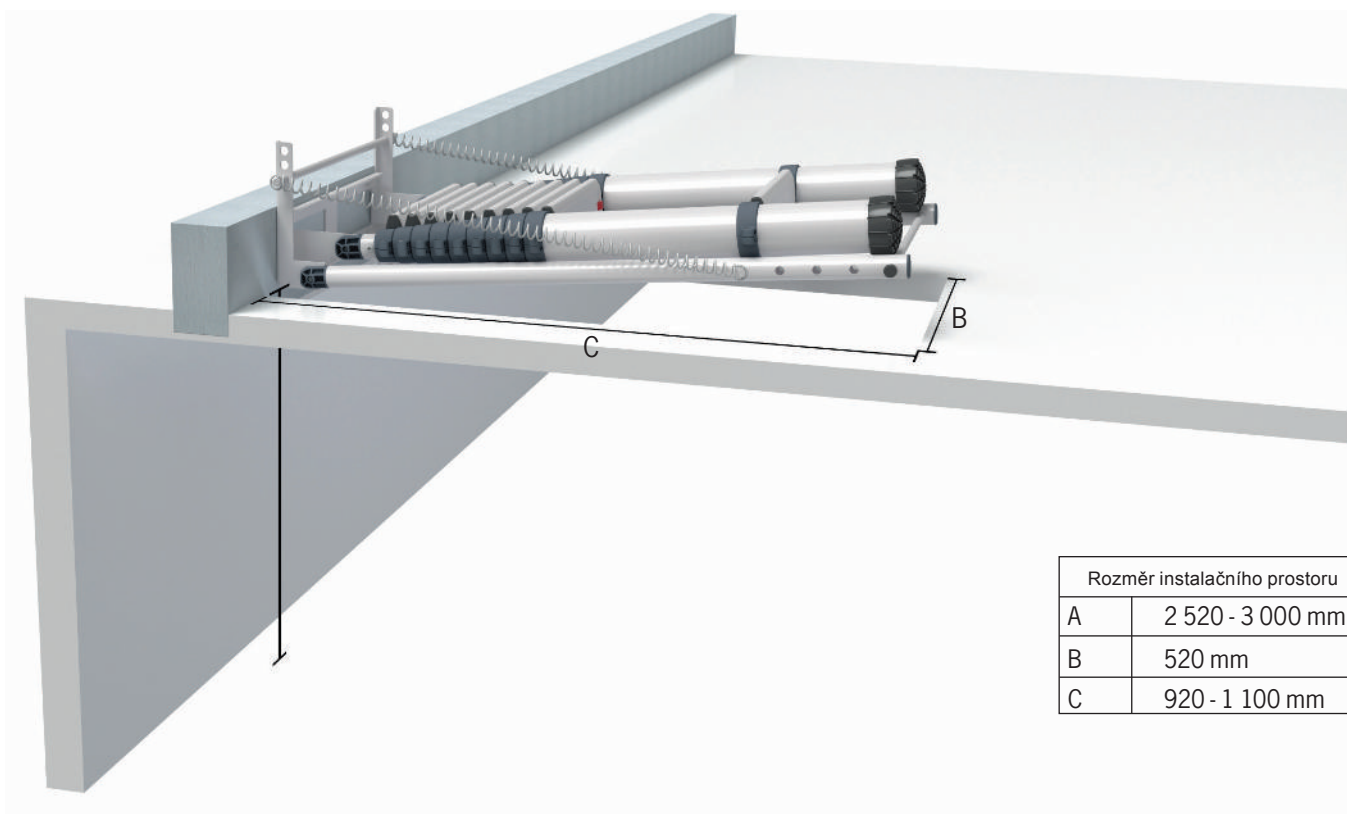

Obj.č.:	60927
Počet příček:	10
Šířka příčky:	90 mm
Složená délka:	1 m
Hmotnost:	16,8 kg
Max. nosnost:	150 kg
EAN:	7 394 483 609 274

MONTÁŽNÍ PODMÍNKY PRO PŮDNÍ ŽEBŘÍK MINI, 60324

Tento model je vhodný pro malé půdní průřezy 520 x 600 mm. Instalační prostor od země je 2 210 - 2 450 mm od trámu nebo horního okraje podlahy podkroví. Rozměr je vypočítán od dolního okraje montážních desek.

Velikost montážního prostoru	
A	105 mm
B	440 mm

Vnější prostor půdních žebříků	
C	265 mm
D	760 mm

MONTÁŽNÍ PODMÍNKY PRO PŮDNÍ ŽEBŘÍK 2,7 M, 60927

Rozměr instalačního prostoru	
A	2 520 - 3 000 mm
B	520 mm
C	920 - 1 100 mm

Nastavitelný půdní žebřík Telesteps je vhodný pro vyšší strop a větší půdní průřezy než malá verze. Celý stažený půdní žebřík se skládá v půdním otvoru.

Pro nastavitelný model závisí nejmenší rozměr půdního otvoru na délce nainstalovaného žebříku. Rozměr je uveden v tabulce vpravo.