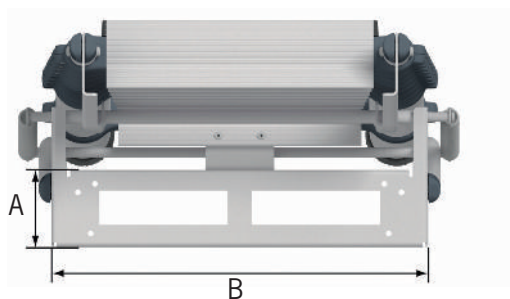

Obj.č.:	60927
Počet příček:	10
Šířka příčky:	90 mm
Složená délka:	1 m
Hmotnost:	16,8 kg
Max. nosnost:	150 kg
EAN:	7 394 483 609 274

MONTÁŽNÍ PODMÍNKY PRO PŮDNÍ ŽEBŘÍK MINI, 60324

Tento model je vhodný pro malé půdní průřezy 520 x 600 mm. Instalační prostor od země je 2 210 - 2 450 mm od trámu nebo horního okraje podlahy podkroví. Rozměr je vypočítán od dolního okraje montážních desek.