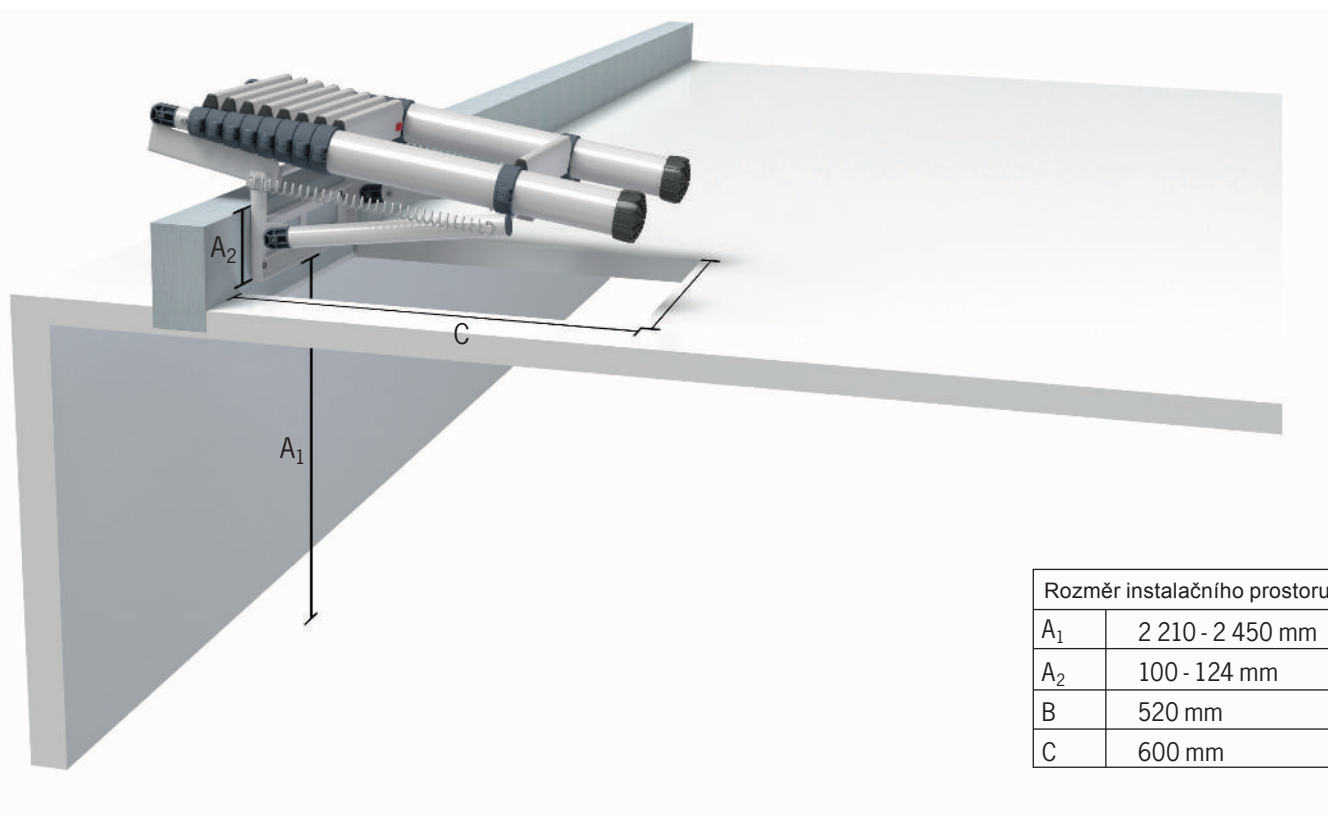

MONTÁŽNÍ PODMÍNKY PRO PŮDNÍ ŽEBŘÍK MINI, 60324

Tento model je vhodný pro malé půdní průřezy 520 x 600 mm. Instalační prostor od země je 2 210 - 2 450 mm od trámu nebo horního okraje podlahy podkroví. Rozměr je vypočítán od dolního okraje montážních desek.