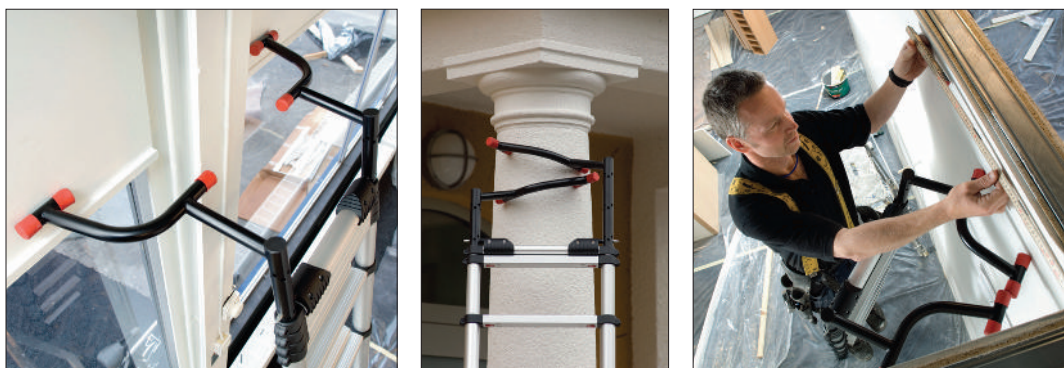

Bezpečnost tkví i v tom, že máte vždycky žebřík ve správné délce odpovídající dané práci. Stojí pevně díky gumovým koncovkám, které optimalizují tření o podložku, a délku můžete upravit tak, abyste měli zajištěný správný úhel vůči zdi. Žebříky a plošiny jsou vyrobeny z trvanlivého hliníku s odolnými plastovými úchytkami vyztuženými sklolaminátem. Žebříky montujeme ručně a každý testujeme jednotlivě před dodáním. Naše zařízení je certifikováno podle EN 131 a schváleno SP a TÜV.

NASTAVITELNÉ BEZPEČNOSTNÍ NOHY

Bezpečnostní nohy s extra trvanlivým gumovým pouzdrem pro co nejlepší oporu brání podklouznutí žebříku. Nastavitelné bezpečnostní nohy představují skvělý nástroj například pro práci na schodech nebo nerovném povrchu. Jsou plynule nastavitelné od 0-22 cm. Nastavitelné nohy vám usnadní práci na žebříku.

UNIVERZÁLNÍ OPĚRNÝ SYSTÉM PRO ŘADU BLACK LINE 3,3 M A 3,8 M

Horní opěra poskytne žebříku více pracovních bodů a rozšíří ho v horní části. Horní opěra rovněž umožňuje bezpečnou práci na rozích nebo u kulatých předmětech jako stromů, sloupů nebo pilířů.