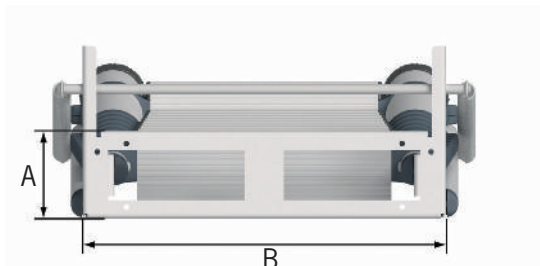

Velikost montážního prostoru	
A	105 mm
B	440 mm