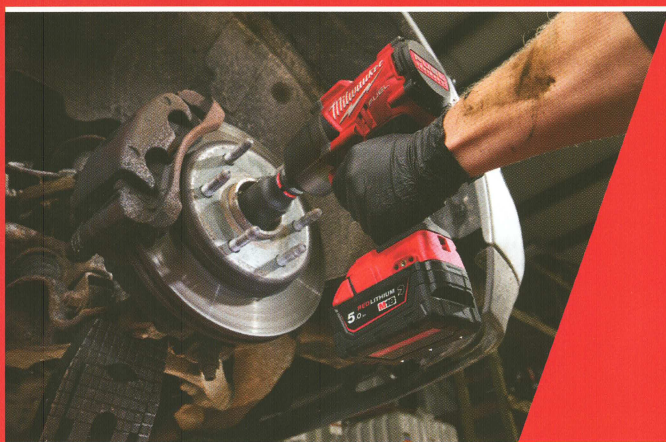

ZÍSKEJTE ZA
1 Kč

KUPTÉ SI SADU VARIOSET SE 3 KUSY NÁŘADÍ **M12** NEBO
M18 Z NEJNOVĚJŠÍHO LETÁKU **HEAVY DUTY PROMO** A
ZÍSKEJTE AKUMULÁTOR M18 B5 ZA 1 Kč BEZ DPH!

ZÍSKEJTE ZA
1 Kč

VYZKOUŠEJTE SI MX FUEL™ ZADRAMA