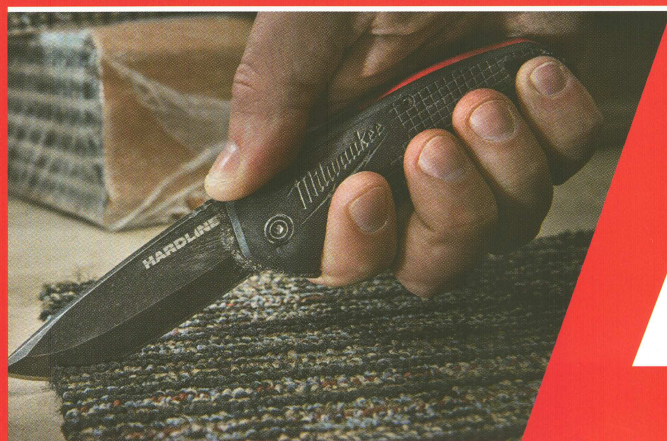

KUPTÉ SI PRODUKTY **MILWAUKEE®**
ZA MIN. 7 200 Kč BEZ DPH Z KATEGORIÍ
RUČNÍ NÁŘADÍ, OOPP NEBO SKLADOVÁNÍ