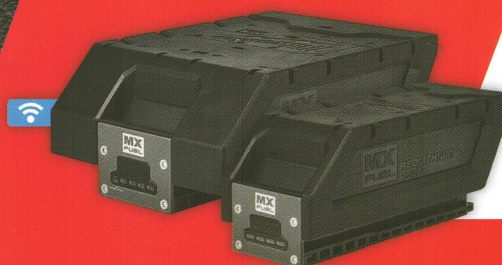

ZÍSKEJTE ZA
1 Kč