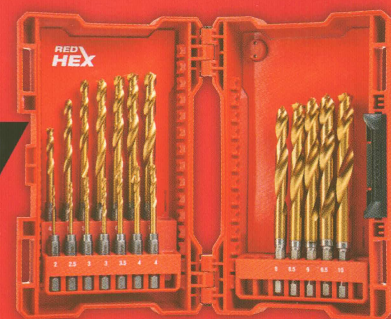

ZÍSKEJTE ZA
1 KČ

4932430904
SADA BITŮ 15 KS V KOTOUČÍCH
SHOCKWAVE™ IMPACT DUTY 15 KS

NEBO

48005092
PLÁTKY
150/2,5 MM BIMETAL,
CO (5 KS)

KUPTÉ SI PŘÍSLUŠENSTVÍ
**MILWAUKEE® ZA MINIMUM
3 600 KČ NETTO**

ZÍSKEJTE ZA
1 KČ

4932352833
VRTÁKY SDS PLUS MX4
5,6/110;6,8,10/165 MM

NEBO

4932492003
SHOCKWAVE™ IMPACT DUTY™
BIT SET (35 KS)

KUPTÉ SI PŘÍSLUŠENSTVÍ
**MILWAUKEE® ZA MINIMUM
7 200 KČ BEZ DPH**

ZÍSKEJTE ZA
1 KČ

4932480456
PRŮMYSLOVÝCH HLAVIC
SHOCKWAVE™ 1/2" - 13 KS

NEBO

48894760
SADA VRTÁKŮ DO KOVU
SHOCKWAVE™ HSS-G TIN
19 KS

KUPTÉ SI SADU POHONNÉ JEDNOTKY SE STRUNOVOU SEKÁČKOU **QUIK-LOK™** A K TOMU 1 NÁSTAVEC A ZÍSKÁTE **10% SLEUVU NA CELOU SADU**

10%

KROK 1

KUPTÉ SI SADU POHONNÉ JEDNOTKY SE STRUNOVOU SEKAČKOU **QUIK-LOK™**