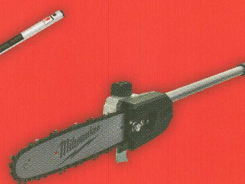

KUPTÉ SI SADU POHONNÉ JEDNOTKY SE STRUNOVOU SEKÁČKOU **QUIK-LOK™** A K TOMU 1 NÁSTAVEC A ZÍSKÁTE **10% SLEUVU NA CELOU SADU**

10%

KROK 1

KUPTÉ SI SADU POHONNÉ JEDNOTKY SE STRUNOVOU SEKAČKOU **QUIK-LOK™**

KROK 2

A VYBERTE SI **1 NÁSTAVEC**

4932464959
M18FOPH-HTA QUIK-LOK™
PLOTOSTŘIH